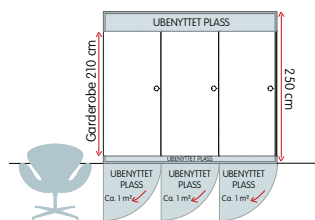

Skyvedører sammenlignet med garderobeskap

- Med skyvedører utnytter du plassen maksimalt, fra gulv til tak.